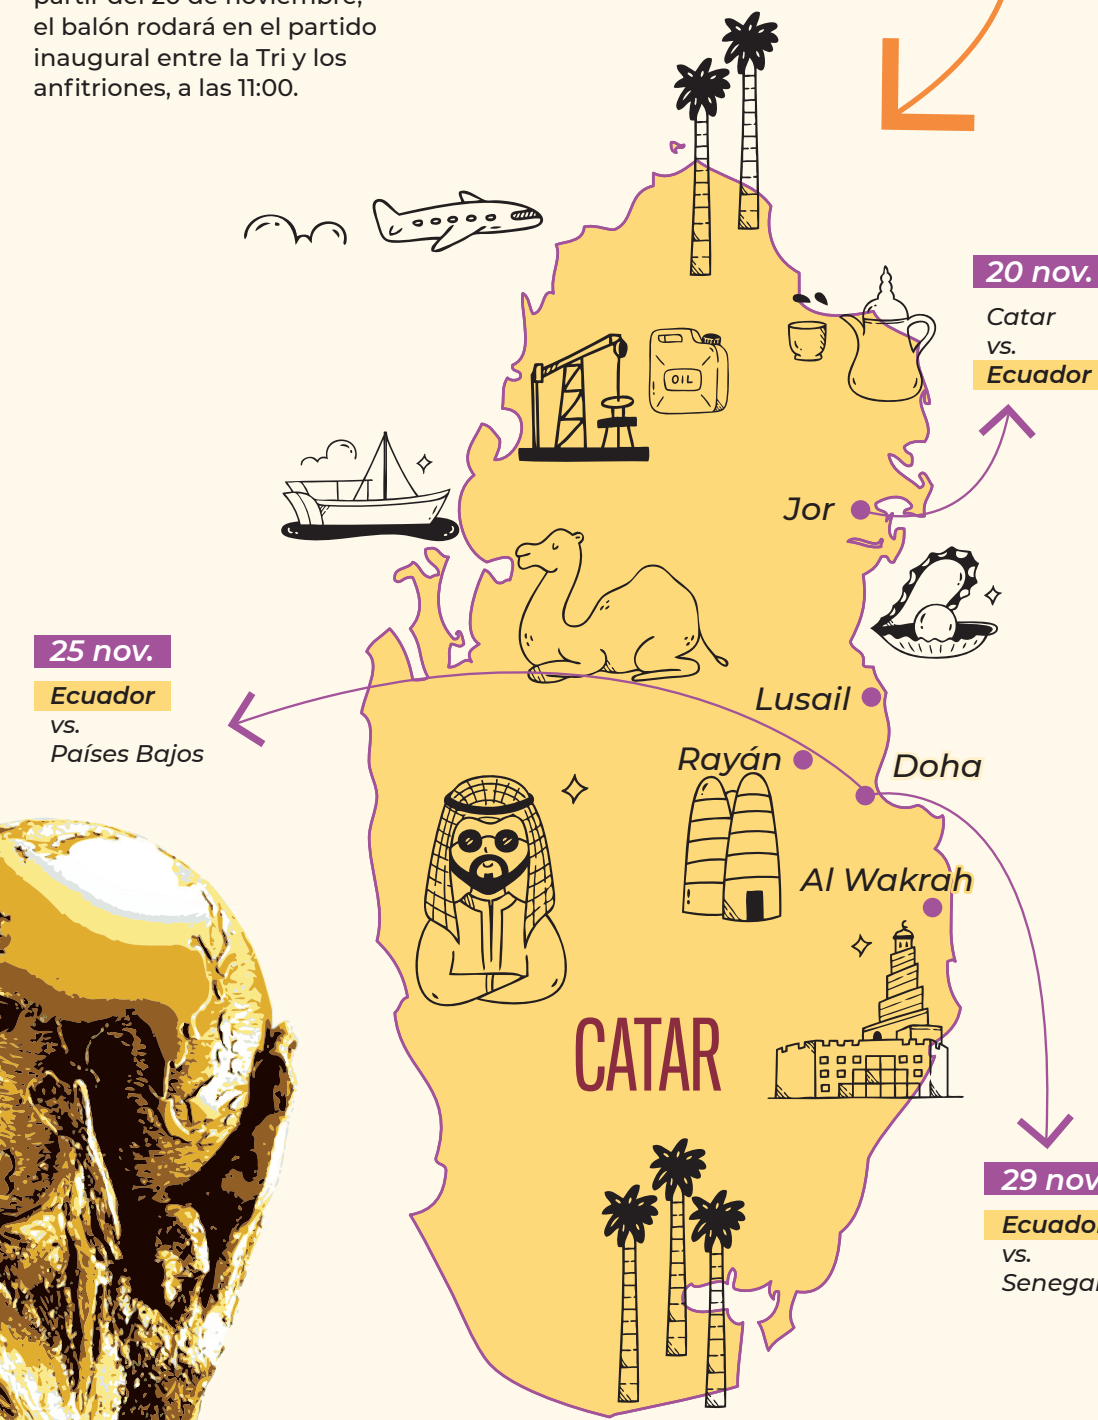

LOS GRUPOS Y HORARIOS DE LOS PARTIDOS DEL MUNDIAL

Grupo A

- Catar
- Ecuador
- Senegal
- Países Bajos

Grupo B

- Inglaterra
- Irán
- EE.UU.
- Gales

Grupo C

- Argentina
- Arabia S.
- México
- Polonia

Grupo D

- Francia
- Australia
- Dinamarca
- Túnez

Grupo E

- España
- Costa Rica
- Alemania
- Japón

Grupo F

- Bélgica
- Canadá
- Marruecos
- Croacia

Grupo G

- Brasil
- Serbia
- Suiza
- Camerún

Grupo H

64
Partidos se jugarán en 29 días

Sedes del Mundial

La Copa del Mundo de Catar 2022 se llevará a cabo en ocho estadios de cinco ciudades. La Selección de Ecuador jugará sus duelos en el del estadio Al Bayt y en el Internacional Khalifa. El país de Oriente Medio será el más pequeño en la historia en realizar un Mundial. A partir del 20 de noviembre, el balón rodará en el partido inaugural entre la Tri y los anfitriones, a las 11:00.